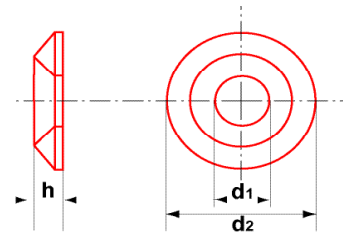

Rondelles cuvettes

pour vis à tête fraisée 90°
 Zingué bichro

Ø	6	8	10
D1	7,80	9,00	12,00
D2	19,50	25,00	32,00
Boitage	100	100	100